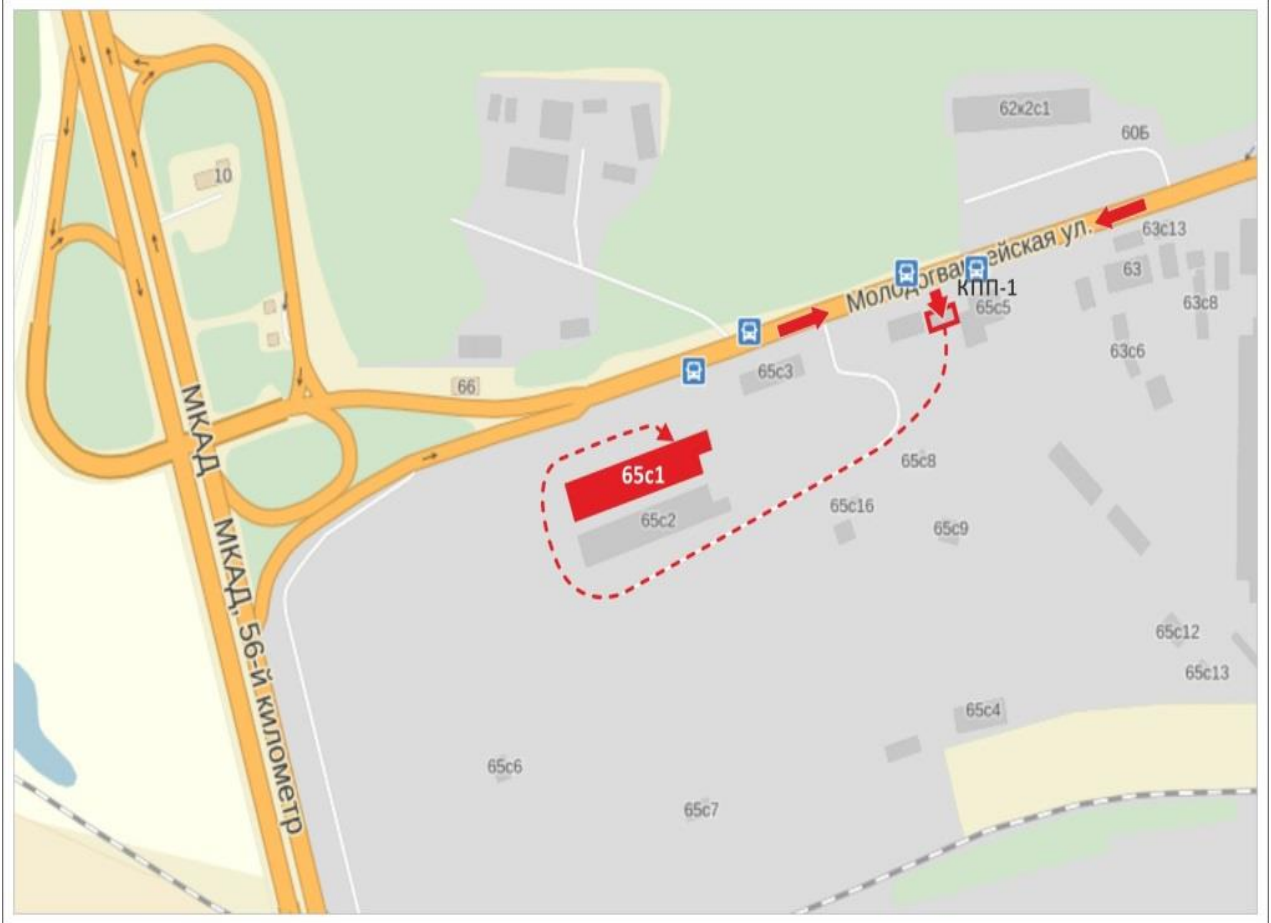

Приём груза в г. Москва производится по адресу: ул. Молодогвардейская д.65, ст. Кунцево-2, пн-сб с 9:00 до 18:00 т.8-916-400-23-49, 8-916-902-58-67